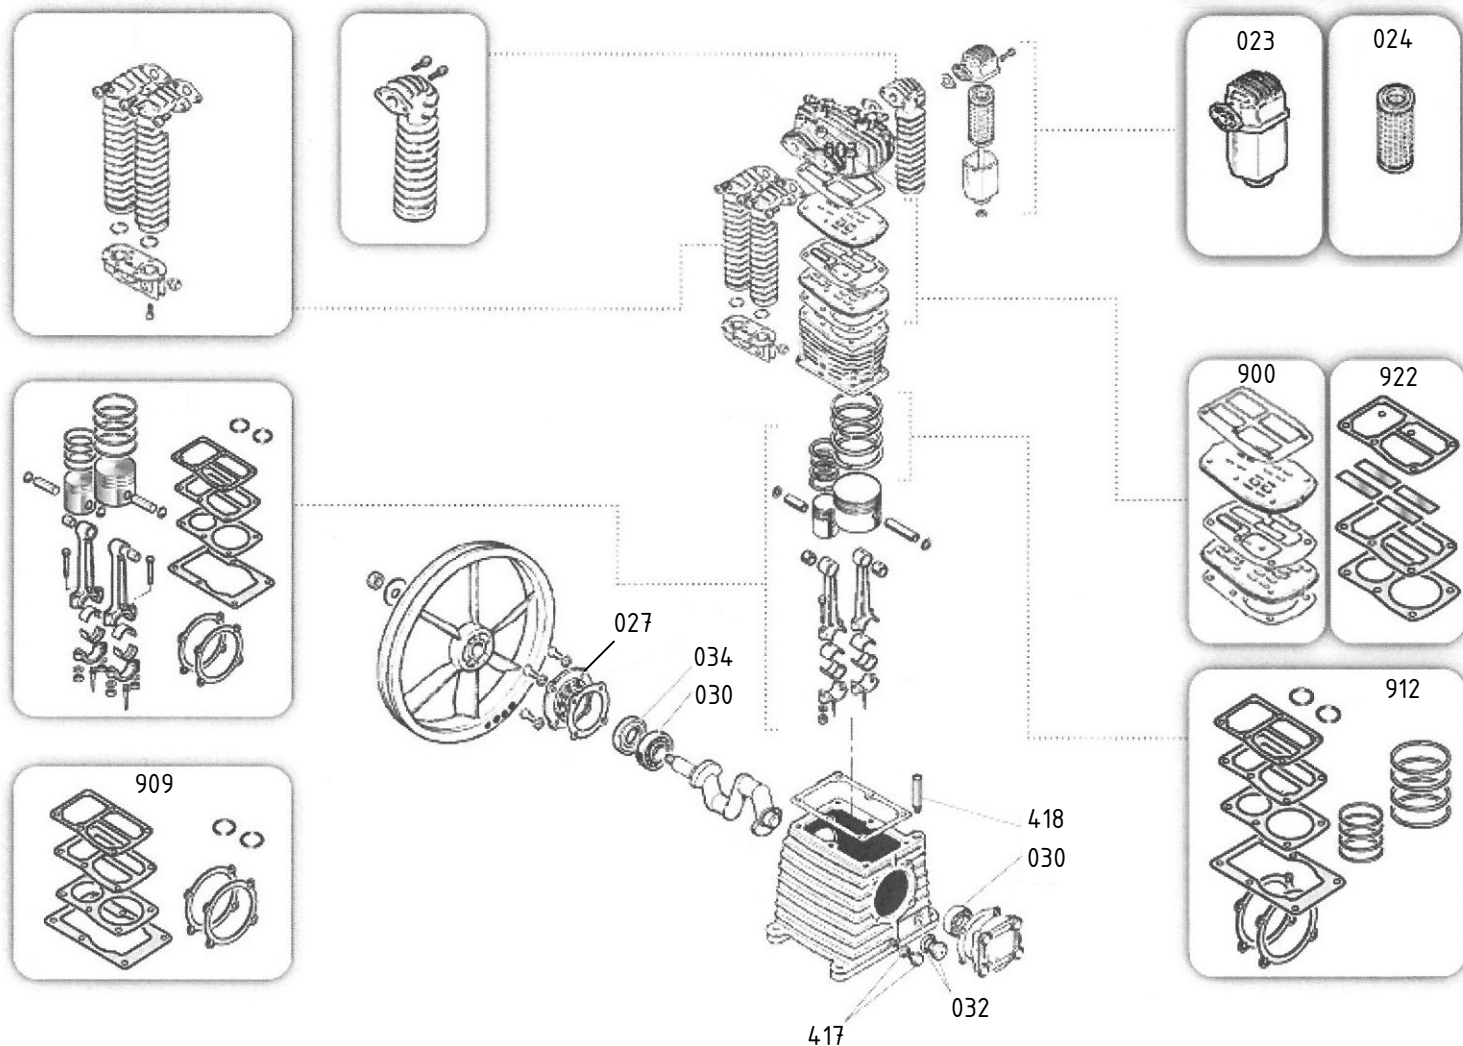

Gruppo pompante K30 - Cod. 0104.0165

CAMPAGNOLA S.r.l - Tav.: 0350.0269 Release / Versione 07

CAMPAGNOLA

UFF. TECNICO RICAMBI - RIPRODUZIONE VIETATA

Gruppo pompante K30 - Cod. 0104.0165

CAMPAGNOLA S.r.l - Tav.: 0350.0269 Release / Versione 07

Pos	Q.tà	Codice	Descrizione
023	1	K9434M01	Filtro aria completo
024	1	K9434N01	MPK ELEM.FILTRANTE K28 - K30 - K50
027	1	K30402740	Coperchio anteriore K30
030	2	K30302140	Cuscinetto 6206 C3
032	1	K36531150	Spia livello olio
034	1	K30302150	Anello di tenuta
417	1	K36531140	Tappo scarico olio
418	1	K12505950	Tappo sfiato olio+OR - (K30-K50)
900	1	K9434A14	MPK Piastra valvole K30
909	1	K9434F15	MPK Guarnizioni K30
912	1	K9434C17	MPK Segmenti+guarnizioni K30
922	1	K9434H07	MPK Guarnizioni+valvole BP e AP - K30